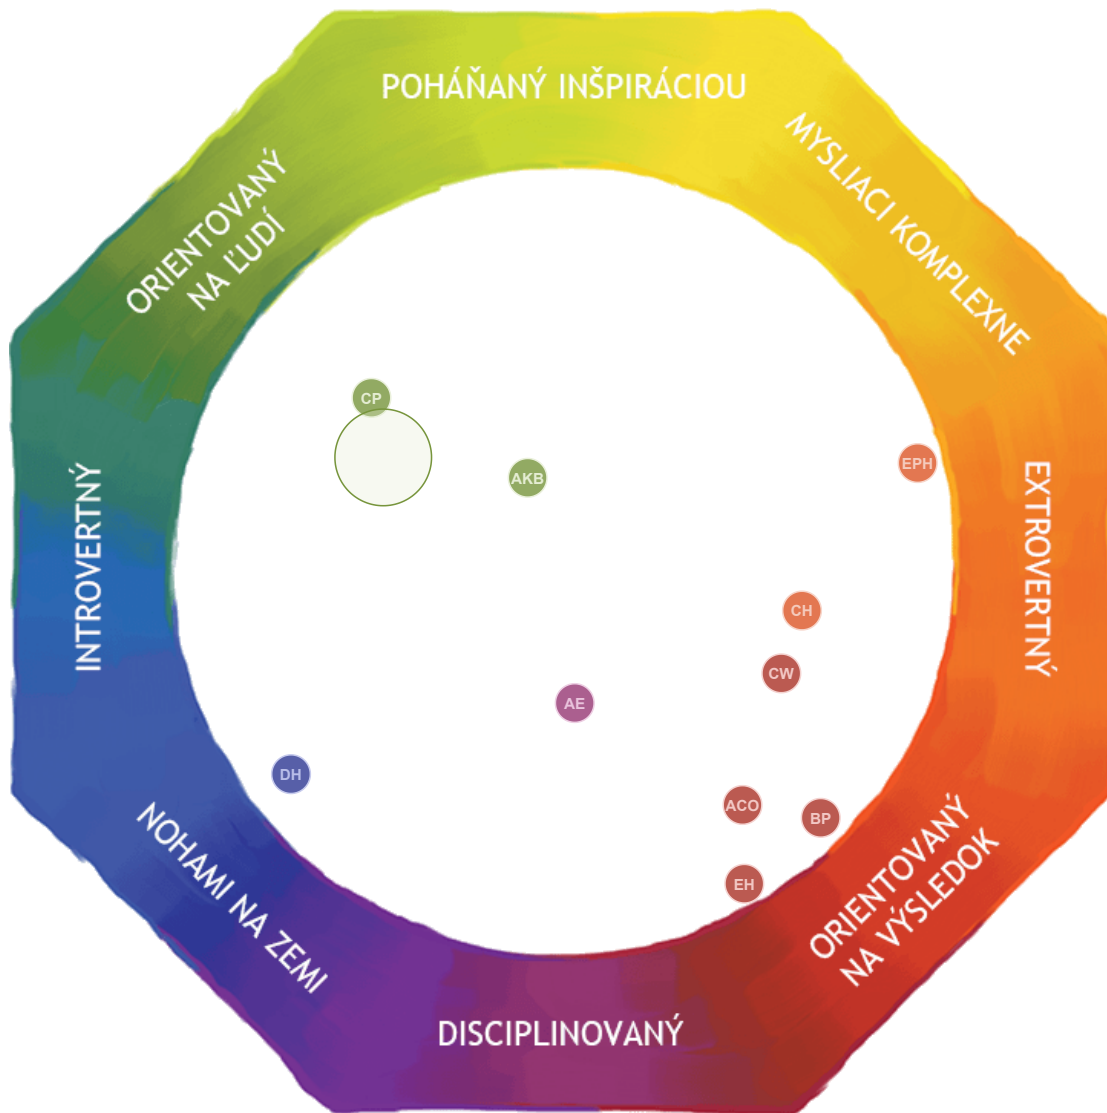

Anna K. Behrensmeyer
Nohami na zemi
Dummy Project

Chien-Shiung Wu
Orientovaný na výsledok
Dummy Project

Blaise Pascal
Introvertný
Dummy Project

Dorothy Hodgkin
Komplexne mysliaci
Dummy Project

Ukázkový Team

Prirodzená osobnosť

Členovia tímu

Celková pozícia tímu v mandale
Zameraný na ľudí

Adriana C. Ocampo Uria
Orientovaný na výsledok
Dummy Project

Caroline Herschel
Extrovertný
Dummy Project

Edmond Halley
Orientovaný na výsledok
Dummy Project