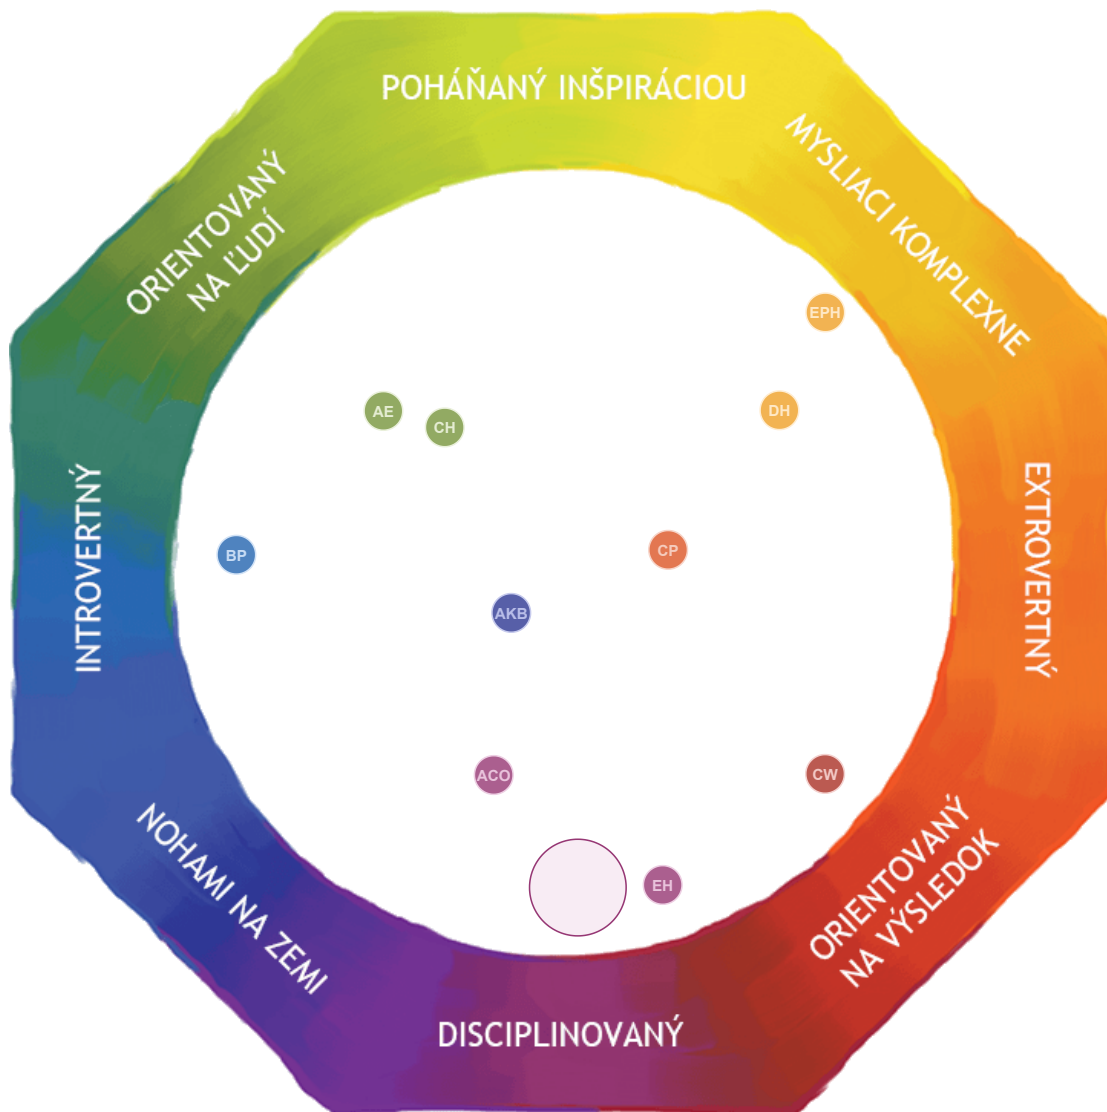

Ukážkový Team

Lumina Team

Inšpiratívny a praktický individuálny rozvoj

Ukázkový Team

Všetky tri Osobnosti - kombinované

Členovia tímu

Celková pozícia tímu v mandale
Disciplinovaný

Adriana C. Ocampo Uria
Disciplinovaný
Dummy Project