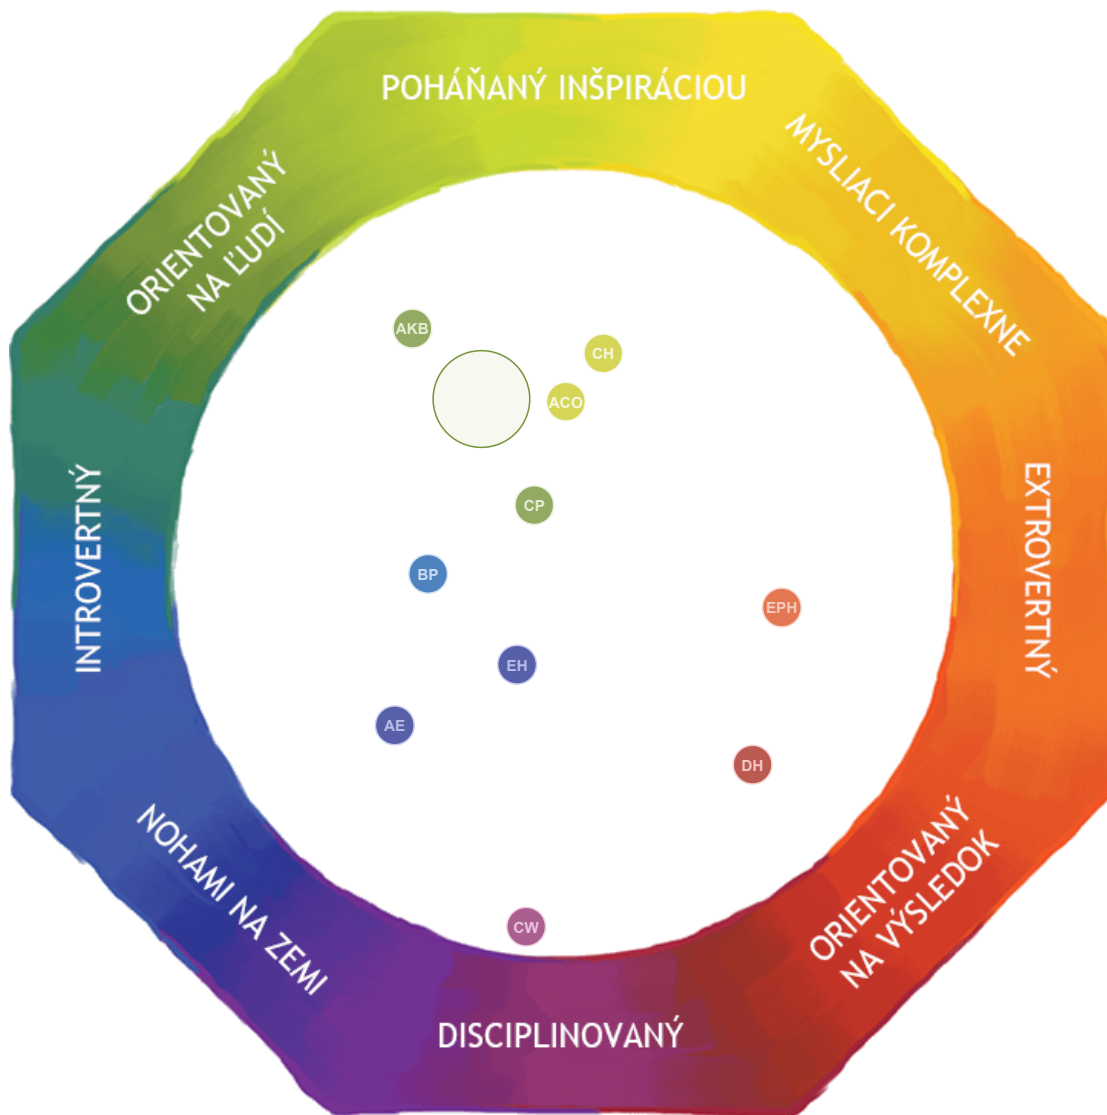

Caroline Herschel
Nohami na zemi
Dummy Project

Edmond Halley
Orientovaný na výsledok
Dummy Project

Albert Einstein
Orientovaný na výsledok
Dummy Project

Cecilia Payne-Gaposchkin
Introvertný
Dummy Project

Edwin Powell Hubble
Nohami na zemi
Dummy Project

Anna K. Behrensmeyer
Poháňaný inšpiráciou
Dummy Project

Chien-Shiung Wu
Nohami na zemi
Dummy Project

Blaise Pascal
Poháňaný inšpiráciou
Dummy Project

Dorothy Hodgkin
Nohami na zemi
Dummy Project

Ukázkový Team

Prehnaná osobnosť

👥 Členovia tímu

Celková pozícia tímu v mandale
Zameraný na ľudí

Adriana C. Ocampo Uria
Poháňaný inšpiráciou
Dummy Project

Caroline Herschel
Poháňaný inšpiráciou
Dummy Project