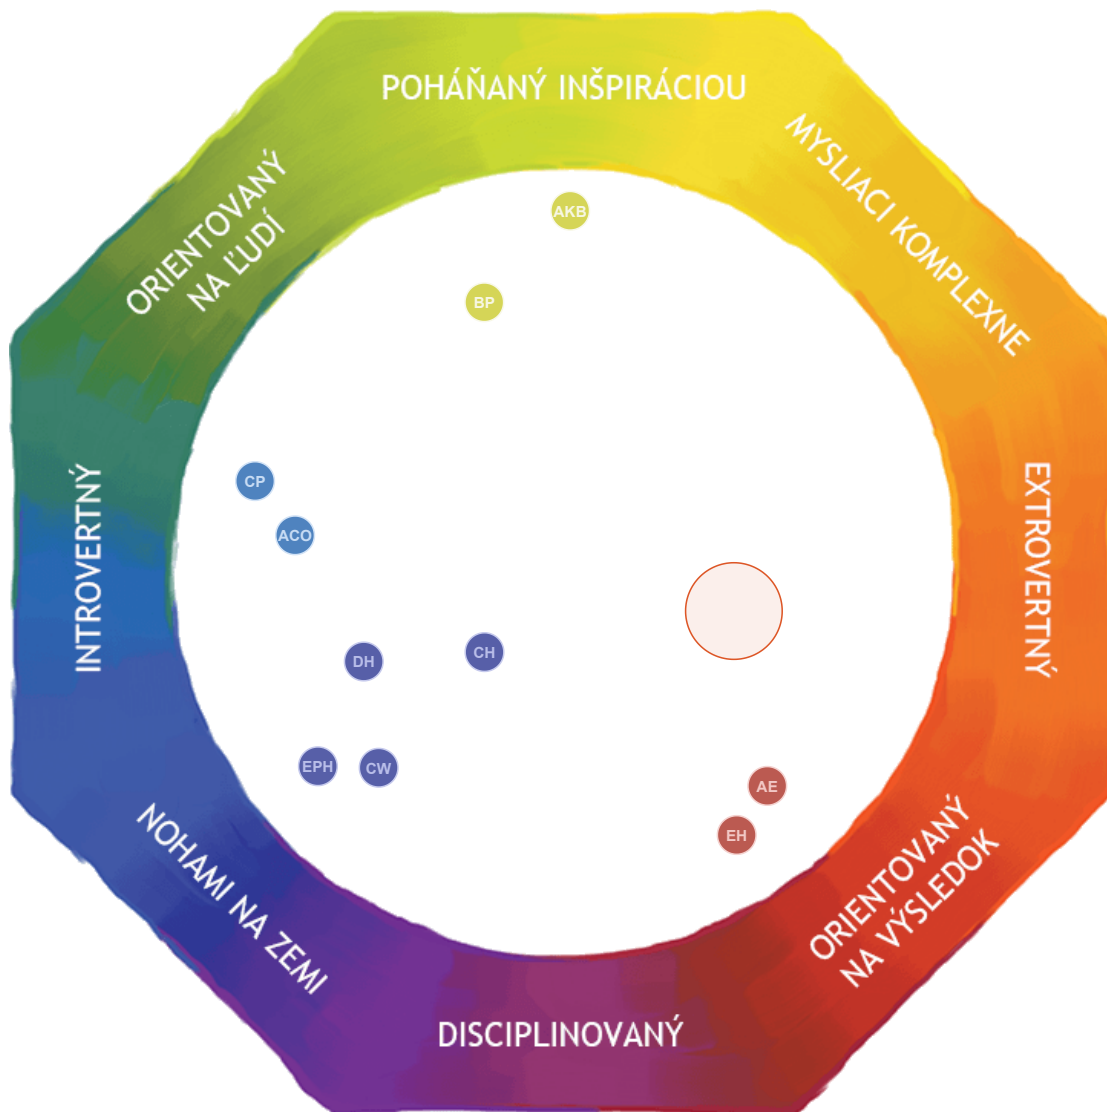

Ukázkový Team

Každodenná osobnosť

👥 Členovia tímu

Celková pozícia tímu v mandale
Extrovertný

Adriana C. Ocampo Uria
Introvertný
Dummy Project

Caroline Herschel
Nohami na zemi
Dummy Project

Edmond Halley
Orientovaný na výsledok
Dummy Project

Albert Einstein
Orientovaný na výsledok
Dummy Project

Cecilia Payne-Gaposchkin
Introvertný
Dummy Project

Edwin Powell Hubble
Nohami na zemi
Dummy Project

Anna K. Behrensmeyer
Poháňaný inšpiráciou
Dummy Project

Chien-Shiung Wu
Nohami na zemi
Dummy Project

Blaise Pascal
Poháňaný inšpiráciou
Dummy Project

Dorothy Hodgkin
Nohami na zemi
Dummy Project